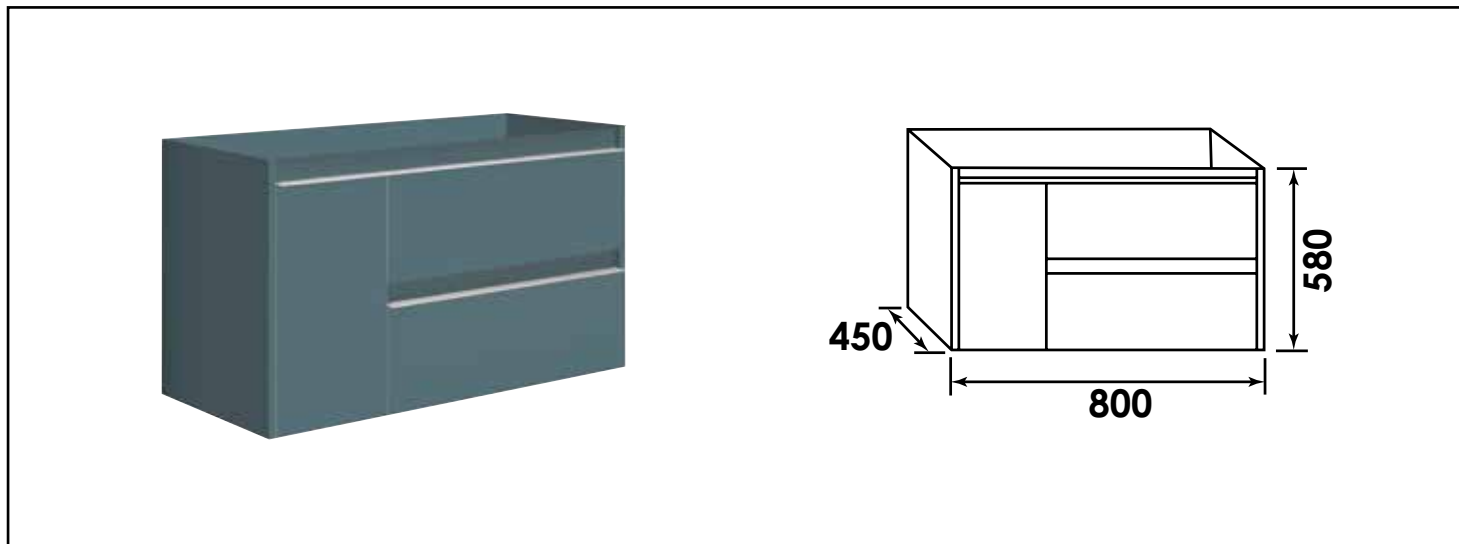

# BLOC MEUBLE À SUSPENDRE BOSTON - LARG, 80 CM - BLEU PAON

## CARACTÉRISTIQUES

Caisson complet à suspendre finition Bleu Paon  
 Dimension : Largeur : 80 cm x Profondeur : 45cm x Hauteur : 58cm  
 Corps de meuble avec vide sanitaire  
 Structure du caisson (façade et corps) en panneaux de particules revêtu MDF, épaisseur : 16mm  
 2 tiroirs et 1 porte en panneau de particules à ouverture totale et fermeture amortie  
 Poignées en aluminium chromé  
 2 points de fixation murale  
 Accessoires en options : pieds réglables en hauteur : de 29 à 31cm  
 Livré pré-monté, sans robinetterie, sans visserie de fixation murale, sans vidage, sans plan vasque, sans miroir  
 Fabrication européenne  
 Norme PEFC  
 Ecotaxe en sus